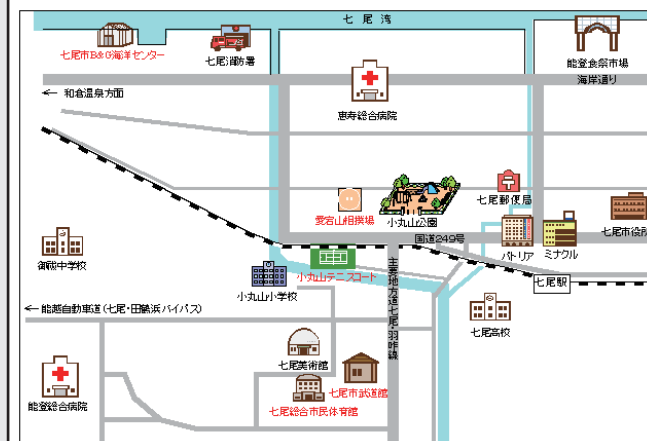

会場 アクセス マップ

DOSAスポーツ能力測定会とは

スポーツとの出会い 多くの子どもたちが、学校、近所のスポーツチーム、両親がやっていた、などの理由で様々なスポーツと出会います。しかし、出会えるスポーツは身近なものに限られてしまい、自分に合ったスポーツに出会えていないかもしれません。

DOSAスポーツ能力測定会では、世界最新の測定機器で子どもたちの運動能力を測定し、最大限にパフォーマンスを発揮できるスポーツの紹介と一番得意とする動きのアウトプットを行います。これまでスポーツが苦手だとあきらめていた子も、普段出会わないスポーツに出会うチャンスが生まれ、自分に合ったスポーツを見つけ、自信を持ってスポーツに挑戦していくキッカケになります。