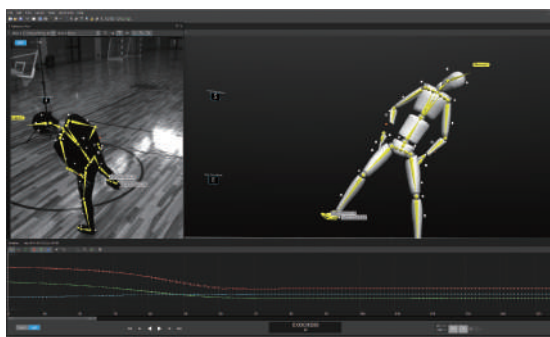

会場 アクセス マップ

DOSAスポーツ能力測定会とは

スポーツとの出会い 多くの子どもたちが、学校、近所のスポーツチーム、両親がやっていた、などの理由で様々なスポーツと出会います。しかし、出会えるスポーツは身近なものに限られてしまい、自分に合ったスポーツに出会えていないかもしれません。

DOSAスポーツ能力測定会では、世界最新の測定機器で子どもたちの運動能力を測定し、最大限にパフォーマンスを発揮できるスポーツの紹介と一番得意とする動きのアウトプットを行います。これまでスポーツが苦手だとあきらめていた子も、普段出会わないスポーツに出会うチャンスが生まれ、自分に合ったスポーツを見つけ、自信を持ってスポーツに挑戦していくキッカケになります。

★ **最新の測定機器** ★ モーションキャプチャ技術を利用して、身体の動きをデジタル化することで、高さ・タイム・スピードなどを正確に計測。

★ 測定種目 ★

各項目の測定結果から自分に合ったスポーツを分析します。

◀ 測定結果 No.1

自分の特徴(武器と課題)

長所と短所を明確にして、自分に合ったトレーニングなどのアドバイスを受けることができます。

◀ 測定結果 No.2

自分に合ったスポーツ