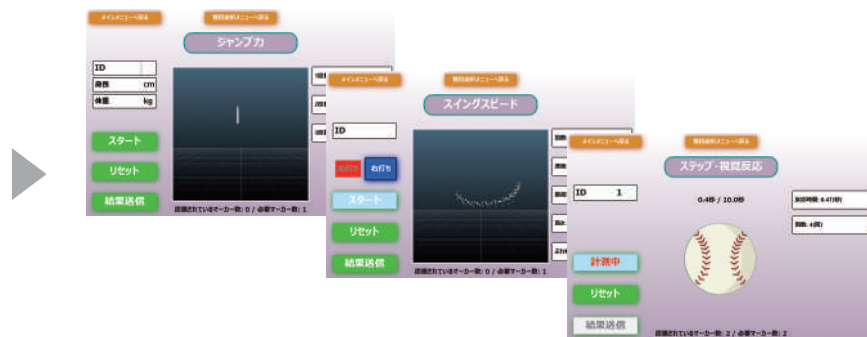

会場 アクセス マップ

DOSAスポーツ能力測定会とは

スポーツとの出会い 多くの子どもたちが、学校、近所のスポーツチーム、両親がやっていた、などの理由で様々なスポーツと出会います。しかし、出会えるスポーツは身近なものに限られてしまい、自分に合ったスポーツに出会えていないかもしれません。

DOSAスポーツ能力測定会では、世界最新の測定機器で子どもたちの運動能力を測定し、最大限にパフォーマンスを発揮できるスポーツの紹介と一番得意とする動きのアウトプットを行います。これまでスポーツが苦手だとあきらめていた子も、普段出会わないスポーツに出会うチャンスが生まれ、自分に合ったスポーツを見つけ、自信を持ってスポーツに挑戦していくキッカケになります。

★ **最新の測定機器** ★ モーションキャプチャ技術を利用して、身体の動きをデジタル化することで、高さ・タイム・スピードなどを正確に計測。

★ 測定種目 ★

各項目の測定結果から自分に合ったスポーツを分析します。

◀ 測定結果 No.1

自分の特徴(武器と課題)

長所と短所を明確にして、自分に合ったトレーニングなどのアドバイスを受けることができます。

◀ 測定結果 No.2

自分に合ったスポーツ